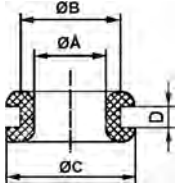

Gummitüllen

Artikelnummer	Bezeichnung	A KabelØ	B Blechöffnung	C AussenØ	D Blechdicke	Preis per 100
2105-02050815	Kabeldurchführungstüllen	2	5	8	1	Fr. 15.00
2105-0305081	Kabeldurchführungstüllen	3	5	8	1	Fr. 15.00
2105-0407101	Kabeldurchführungstüllen	4	7	10	1	Fr. 13.50
2105-04081115	Kabeldurchführungstüllen	4	8	11	1.5	Fr. 19.00
2105-0508111	Kabeldurchführungstüllen	5	8	11	1	Fr. 13.50
2105-05591215	Kabeldurchführungstüllen	5.5	9	12	1.5	Fr. 14.00
2105-0559123	Kabeldurchführungstüllen	5.5	9	12	3	Fr. 14.00
2105-06091315	Kabeldurchführungstüllen	6	9	13	1.5	Fr. 21.50
2105-0612181	Kabeldurchführungstüllen	6	12	18	1	Fr. 14.00
2105-0714182	Kabeldurchführungstüllen	7	14	18	2	Fr. 28.00
2105-07142415	Kabeldurchführungstüllen	7	14	24	1.5	Fr. 22.00
2105-08121615	Kabeldurchführungstüllen	8	12	16	1.5	Fr. 28.50
2105-0812164	Kabeldurchführungstüllen	8	12	16	4	Fr. 38.00
2105-0816206	Kabeldurchführungstüllen	8	16	20	6	Fr. 69.00
2105-09121615	Kabeldurchführungstüllen	9	12	16	1.5	Fr. 28.50
2105-0914181	Kabeldurchführungstüllen	9	14	18	1	Fr. 34.50
2105-0914182	Kabeldurchführungstüllen	9	14	18	2	Fr. 36.50
2105-0914183	Kabeldurchführungstüllen	9	14	18	3	Fr. 36.50
2105-10121615	Kabeldurchführungstüllen	10	12	16	1.5	Fr. 28.50
2105-1012162	Kabeldurchführungstüllen	10	12	16	2	Fr. 28.50
2105-1012163	Kabeldurchführungstüllen	10	12	16	3	Fr. 19.50
2105-1018222	Kabeldurchführungstüllen	10	18	22	2	Fr. 29.50
2105-1218222	Kabeldurchführungstüllen	12	18	22	2	Fr. 40.00
2105-1220251	Kabeldurchführungstüllen	12	20	25	1	Fr. 45.00
2105-14222715	Kabeldurchführungstüllen	14	22	27	1.5	Fr. 40.00
2105-1422273	Kabeldurchführungstüllen	14	22	27	3	Fr. 40.00
2105-16222715	Kabeldurchführungstüllen	16	22	27	1.5	Fr. 45.00
2105-1622273	Kabeldurchführungstüllen	16	22	27	3	Fr. 45.00
2105-18222715	Kabeldurchführungstüllen	18	22	27	1.5	Fr. 47.00
2105-1822274	Kabeldurchführungstüllen	18	22	27	4	Fr. 47.00
2105-20283515	Kabeldurchführungstüllen	20	28	35	1.5	Fr. 122.00
2105-2028362	Kabeldurchführungstüllen	20	28	36	2	Fr. 122.00
2105-22293815	Kabeldurchführungstüllen	22	29	38	1.5	Fr. 149.00
2105-2430363	Kabeldurchführungstüllen	24	30	36	3	Fr. 159.00