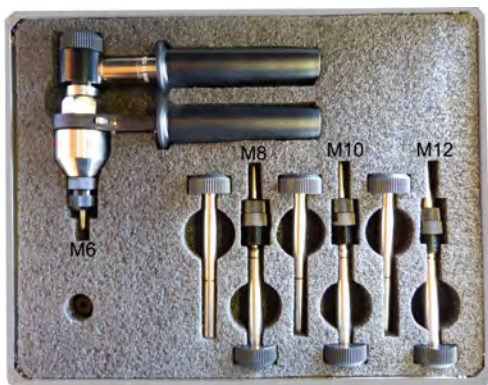

937-0030	Blindnietmutterzange für Innengewinde M6-M12 und Aussengewinde M5-M8	24	Fr. 198.00