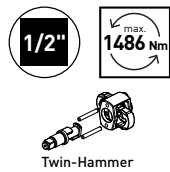

CHF **239.-**

Art. 3292-252
Gripzange mit flachem Bogen 250 mm
Pince-étau avec arc plat 250 mm

CHF **49.-**

Art. 31101
Frostschutzprüfer für Ethylenglykol
Pèse-antigel pour glycol éthylénique

°F	°C	
+25	-7	●
+5	-15	●
-10	-23	●
-25	-31	●
-34	-37	●
△		●